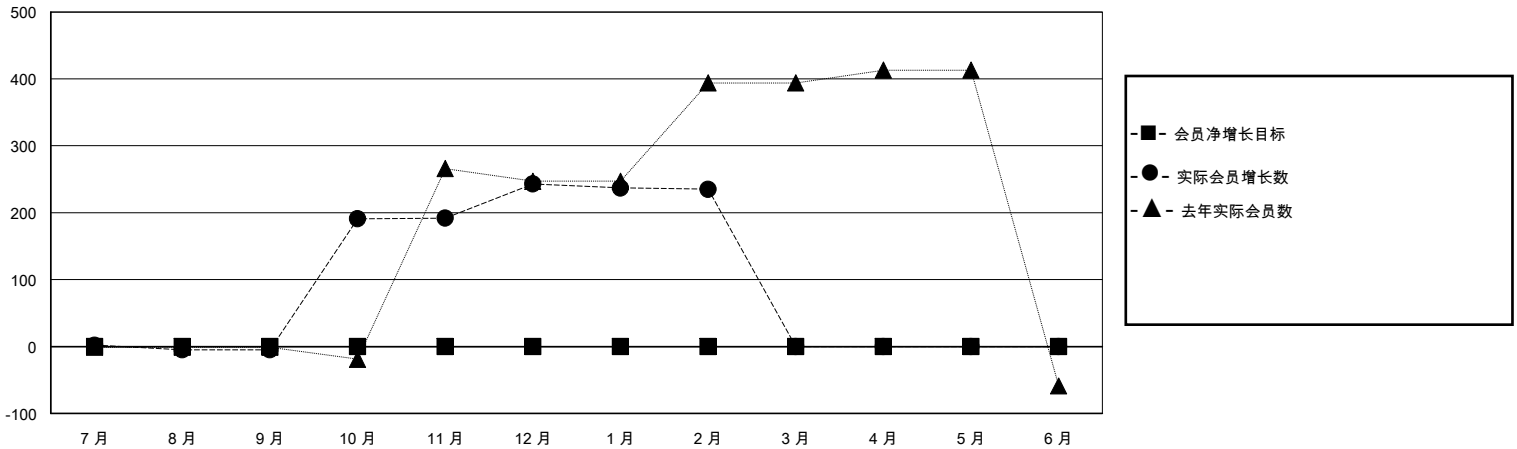

# MONTHLY MEMBERSHIP PROGRESS REPORT

District 380

Results as of: 2/29/2024

GMT:

地点 CHINA

GMT宪章区

分会			
成果 2023-2024			
季	新分会目标	新会	会员流失的分会
7月/8月/9月	0	0	1
10月/11月/12月	0	0	0
1月/2月/3月	0	0	0
4月/5月/6月	0	0	0

位会员@每位须缴			
成果 2023-2024			
季	会员净增长目标	实际会员增长数	实际退会会员 (包括转会)
7月/8月/9月	0	30	16
10月/11月/12月	0	271	13
1月/2月/3月	0	7	8
4月/5月/6月	0	0	0

目标与实际新会累积

目标和实际会员累积

已取消的分会: 1	77 CLUBS OF 140 增添1位或以上的新会员	性别分布 男 2,239 (59.17%) 女 1,545 (40.83%)
放弃的会员 过世 1 分会已取消 0 其他 36 总计 37	<a href="#">点击这里取得累计会员数据</a>	总计家庭单位会员数 2 支付减半会费的家庭会员 1