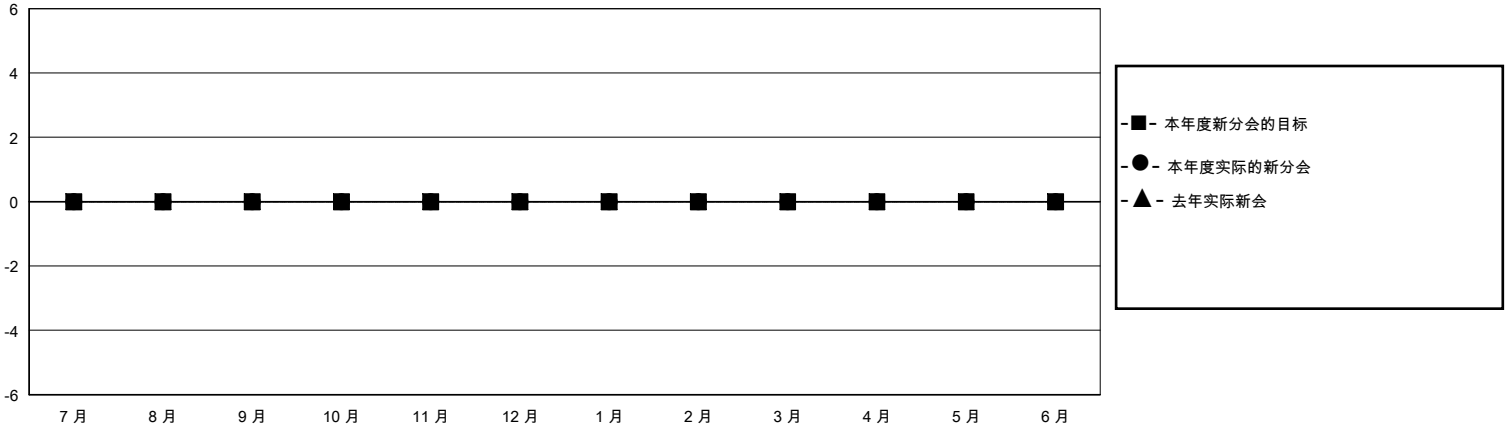

# MONTHLY MEMBERSHIP PROGRESS REPORT

District 380

Results as of: 2/29/2024

GMT:

地点 CHINA

GMT宪章区

分会			
成果 2023-2024			
季	新分会目标	新会	会员流失的分会
7月/8月/9月	0	0	1
10月/11月/12月	0	0	0
1月/2月/3月	0	0	0
4月/5月/6月	0	0	0

位会员@每位须缴			
成果 2023-2024			
季	会员净增长目标	实际会员增长数	实际退会会员 (包括转会)
7月/8月/9月	0	30	16
10月/11月/12月	0	271	13
1月/2月/3月	0	7	8
4月/5月/6月	0	0	0

目标与实际新会累积

目标和实际会员累积

已取消的分会: 1	77 CLUBS OF 140 增添1位或以上的新会员	性别分布 男 2,239 (59.17%) 女 1,545 (40.83%)
放弃的会员 过世 1 分会已取消 0 其他 36 总计 37	<a href="#">点击这里取得累计会员数据</a>	总计家庭单位会员数 2 支付减半会费的家庭会员 1